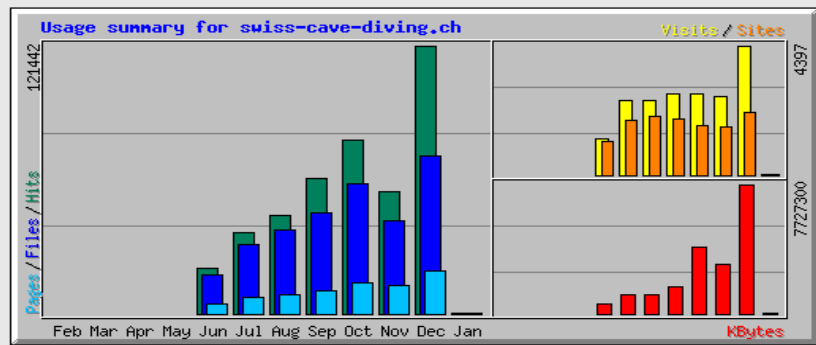

Usage Statistics for swiss-cave-diving.ch

Summary Period: Last 12 Months
Generated 01-Jan-2007 00:07 CET

Summary by Month										
Month	Daily Avg					Monthly Totals				
	Hits	Files	Pages	Visits	Sites	KBytes	Visits	Pages	Files	Hits
Jan 2007	3	0	1	1	3	1	1	1	0	3
Dec 2006	3917	2310	621	141	2135	7727300	4397	19270	71611	121442
Nov 2006	1835	1401	422	88	1639	2943148	2668	12660	42057	55060
Oct 2006	2538	1898	462	88	1664	4000998	2756	14325	58861	78695
Sep 2006	2050	1520	356	92	1915	1625623	2760	10697	45622	61528
Aug 2006	1428	1221	287	81	2014	1149404	2535	8913	37871	44273
Jul 2006	1188	1004	236	81	1862	1147819	2531	7326	31135	36845
Jun 2006	1576	1351	338	93	1123	614676	1216	4406	17567	20500
Totals						19208970	18864	77598	304724	418346